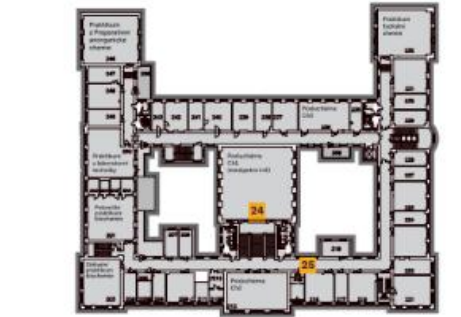

24 Periodická tabulka prvků **PROHLÍDKA**

25 Záhadné chemické experimenty **EXH**

Fyzikální experimenty **EXH** **SELEKČNÍ PROGRAM**

nejen s kapalným dusíkem

Svítky pokusy

VELKÁ PALEONTOLOGICKÁ
POSLUCHÁRNA **7**

17.30–18.20
→ **TAJEMSTVÍ SOŠKY ZE SLONOVINY** →
PIF / Mgr. Jitka Kuřnerová

18.30–19.20
→ **MEZI ANALOGIÍ A PARADOXEM
VE ČTVRTÉ DIMENZÍ** →
Petr / Mgr. Michal Zamboj, Ph.D.

19.30–20.20
→ **TAJEMSTVÍ NAŠEHO METABOLISMU** →
FTVS / doc. RNDr. PhDr. Ing. Jana Janklová Dyrťová, Ph.D.

20.30–21.20
→ **TAJEMSTVÍ SVĚTA POHLEDEM DRUŽIC** →
PIF / doc. RNDr. Přemysl Štych, Ph.D.,
RNDr. Josef Laštovicka, Ph.D.

21.30–22.20
→ **ENTROPIE — KRÁLOVNA FYZIKÁLNÍCH VELIČIN** →
MFF / prof. RNDr. Petr Chvošta, CSc.

MINERALOGICKÁ
POSLUCHÁRNA **7**

17.00–17.50
→ **ZMĚNA POSTOJŮ ŽIDŮ
KE KŘESŤANŮM PO II. SV. VÁLCE** →
HTF / PhDr. Lena Arava-Novotná, Th.D.

18.00–18.50
→ **TAJEMSTVÍ BOŽÍHO JMÉNA V BIBLICKÉ TRADICI** →
ETF / Prof. ThDr. Martin Prudký

19.00–19.50
→ **TAJEMSTVÍ VÝTVARNÝCH UMĚLECKÝCH
DĚL JAZYKEM MATEMATIKY** →
FHS / Mgr. Aleš Svoboda

20.00–20.50
→ **TAJEMSTVÍ TRESTŮ ZA DOPING** →
PF / JUDr. Jan Exner, Ph.D.

21.00–21.50
→ **ČLOVĚK JAKO TAJEMSTVÍ
SVĚRNÉ DO TICHÁ** →
FHS / Mgr. Gndřej Váša, Ph.D.

22.00–22.50
→ **HOAXY, FÁMY, KONSPIRACE A CREEPPASTY.
TAJEMNÉ PŘÍBĚHY (NE)JEN NA INTERNETU** →
FF / doc. PhDr. Petr Janeček, Ph.D.

VELKÁ GEOLOGICKÁ
POSLUCHÁRNA **13**

17.00–17.15
→ **ZAHÁJENÍ** →

17.15–18.05
→ **TAJEMSTVÍ A FENOMENOLOGIE** →
HTF / prof. PhDr. Anna Hogenová, CSc.

18.15–19.05
→ **HARRY POTTER A KÁMEN MUDRCŮ** →
FHS / Mgr. Tatiana Chvalková Baďurová

19.15–20.05
→ **TAJEMSTVÍ DLOUHOVĚKOSTI** →
1. LF / Mgr. Ing. Tereza Vágenerová

20.15–21.05
→ **TAJEMNÝ SVĚT POČASÍ** →
MFF / doc. Mgr. Michal Žák, Ph.D.

21.15–22.05
→ **ODHALOVÁNÍ BUNĚČNÝCH TAJEMSTVÍ** →
PIF / prof. RNDr. Jan Černý, Ph.D.

22.15–23.05
→ **PTÁK V KLECI: SKRYTÉ EROTICKÉ
MOTIVY VE VÝTVARNÉM UMĚNÍ** →
KTF / Mgr. Adéla Bytelová