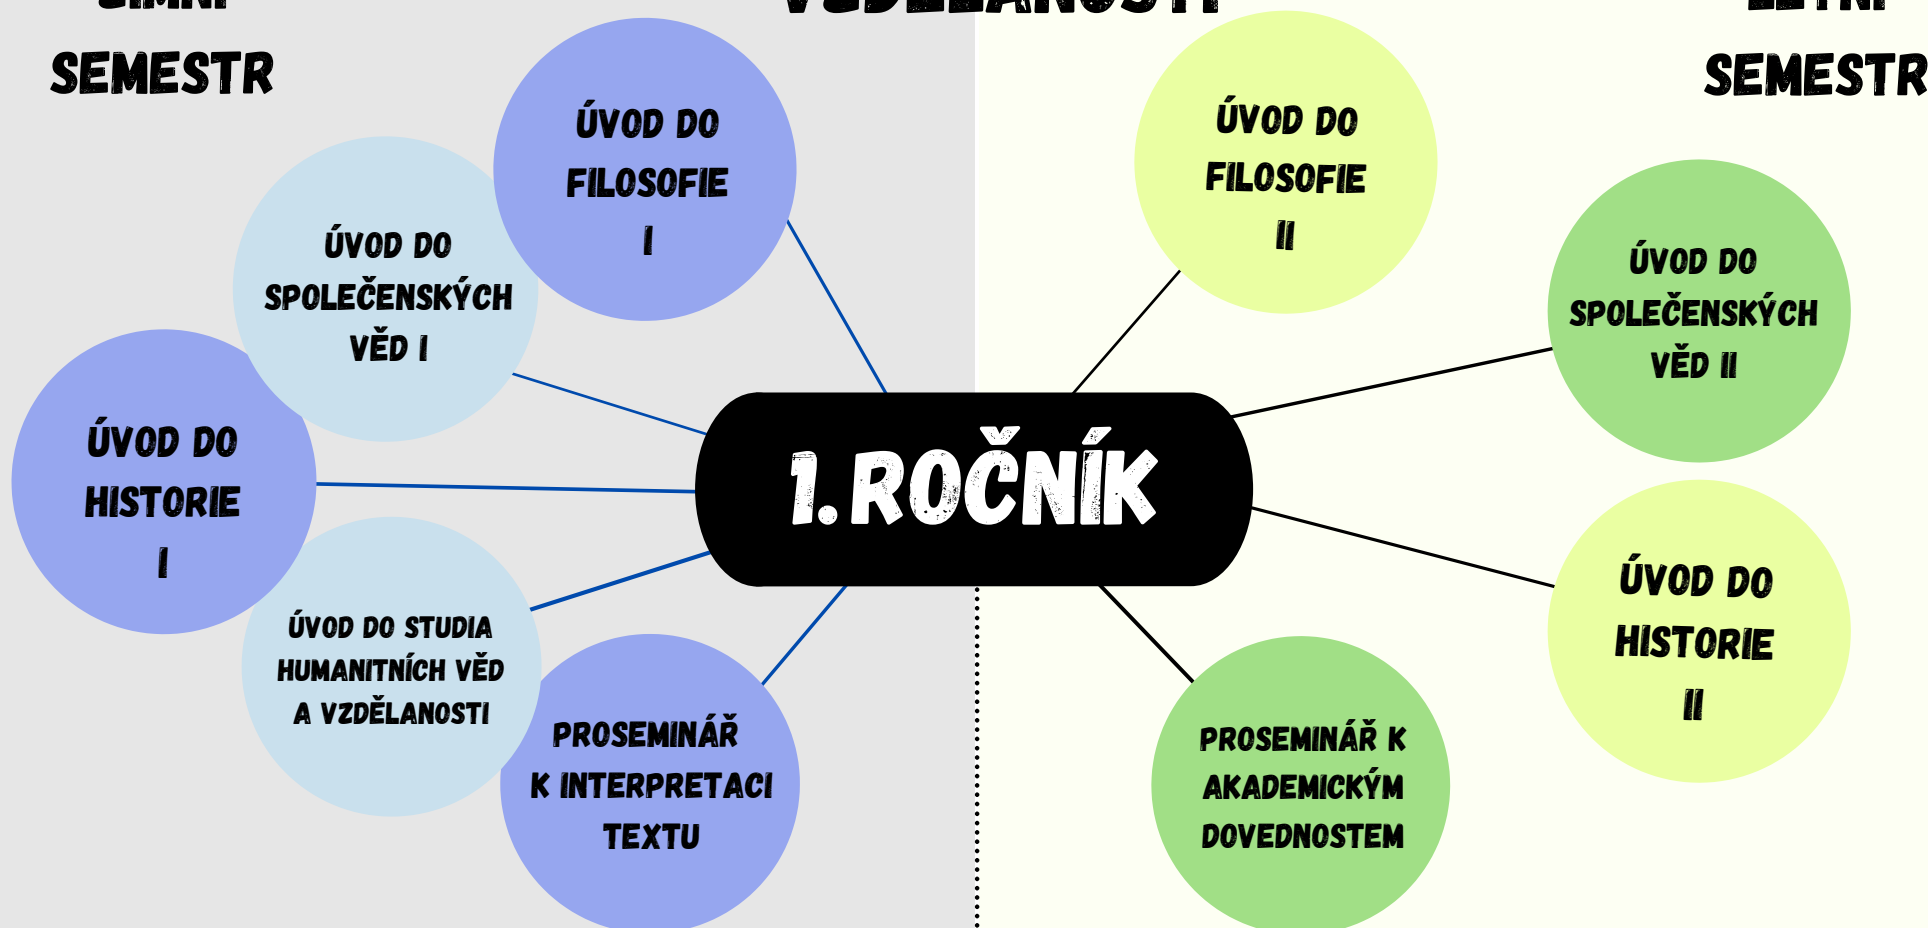

PRŮCHOD STUDIEM HUMANITNÍ

VZDĚLANOSTI

ZIMNÍ
SEMESTR

LETNÍ
SEMESTR

PROFILOVÉ POVINNĚ VOLITELNÉ PŘEDMĚTY (V OBOU SEMESTRECH)

V DRUHÉM ROČNÍKU DOPORUČUJEME ZAČÍT S PLNĚNÍM PROFILOVÝCH KURZŮ:

- 4 PŘEDMĚTY Z OBORU HISTORIE
- 4 PŘEDMĚTY Z OBORU FILOSOFIE
- SPOLEČENSKÉ VĚDY – VÝBĚR JEDNÉ Z NÁSLEDUJÍCÍCH VYPSANÝCH DISCIPLÍN:

• PSYCHOLOGIE:

ÚVOD DO PSYCHOLOGIE
+ 3 PŘEDMĚTY Z OBORU PSYCHOLOGIE

• SOCIOKULTURNÍ ANTROPOLOGIE:

ÚVOD DO SOCIOKULTURNÍ ANTROPOLOGIE
+ 3 PŘEDMĚTY Z OBORU SOCIOKULTURNÍ ANTROPOLOGIE

• SOCIOLOGIE:

ÚVOD DO SOCIOLOGIE
+ 3 PŘEDMĚTY Z OBORU SOCIOLOGIE