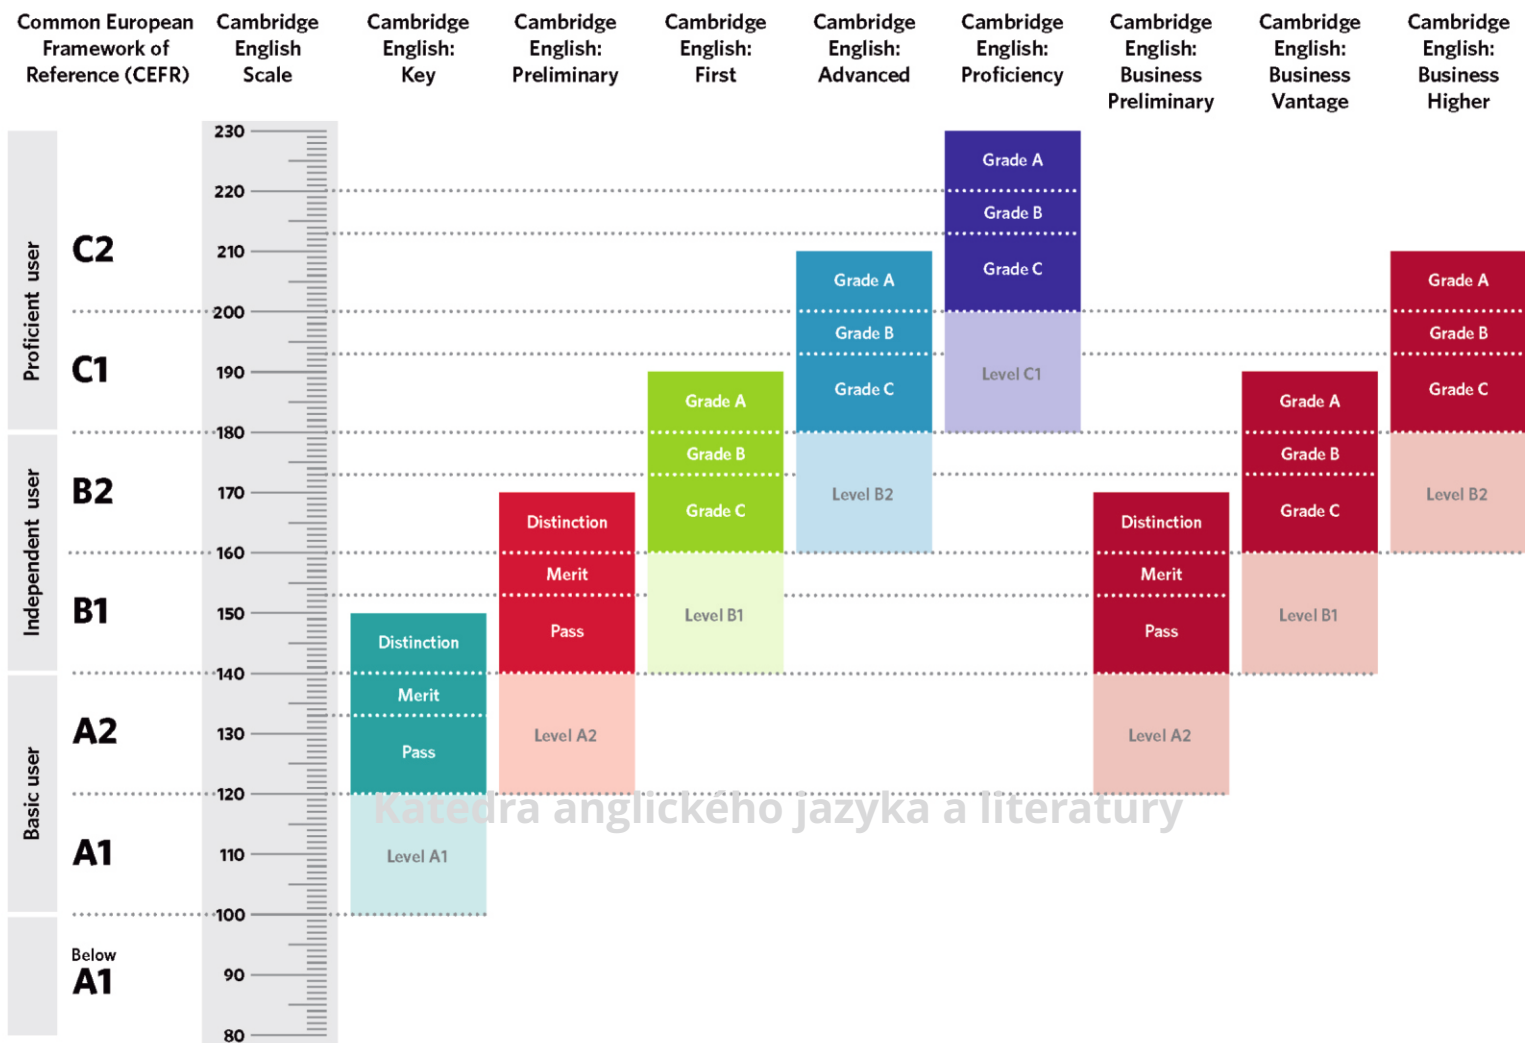

Katedra anglického jazyka a literatury